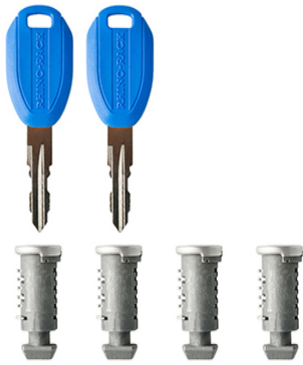

Nombre de Producto: JUEGO DE LLAVES 2 UN Y CILINDROS 4 UN PARA SISTEMA DE BARRAS PORTAEQUIPAJE SKU: RK083-4 AU

DETALLES DEL PRODUCTO

INFORMACIÓN TÉCNICA

Marca	RHINO RACK
Modelo	BARRA AERODINÁMICA
Origen	Australia
Color	CELESTE
Dimensiones Embalaje	Largo: 15,5 cm Ancho: 13,0 cm Alto: 2,5 cm
Peso Embalaje	0,2 kg.

Las llaves maestras le permiten actualizar las cerraduras en las barras de techo y accesorios seleccionados para que todos usen una llave, eliminando la necesidad de llevar varias llaves. ¡Dile adiós a tener que jugar con tus llaves para encontrar la correcta!

- Permite tener una sola llave para la gran mayoría de productos Rhino-Rack.
- Instalación fácil: simplemente reemplace los cilindros de seguridad de su accesorios y estará listo para comenzar.
- Olvide la molestia de tener que llevar múltiples llaves.
- Incluye 4 cilindros y 2 llaves.
- Compatible con los siguientes productos: Sistema barras de techo Serie 2500 Serie RLT600 Serie SX Barras de Techo Vortex Porta Kayak 580 581 Porta Ski 573 574 576 Porta Bicicleta RBC035 RBC036 RBC016 RBC017 RBCA022